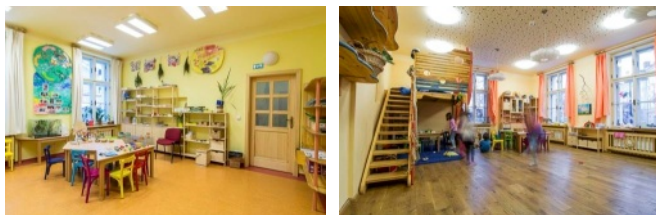

Školky a dětské koutky

[MŠ Rybička](#)
[MŠ Hvězdička](#)
[Dětská skupina Fafík](#)
[Dětský koutek FF UK](#)
[Dětský koutek FTVS](#)
[Dětský koutek PedF](#)
[Dětský koutek Kampus Hybernská](#)
[MŠ Motoláček](#)

Pro další informace kontaktujte prosím: zuzana.hluchanova-horka@ruk.cuni.cz , tel.: 224 491 759

Přírodovědná školka Rybička

Přírodovědně zaměřená školka Rybička se nachází v areálu botanické zahrady Na Slupi (Benátská 4, Praha 2) a je určena pro děti od 2,5 do 6 (7) let. Celková kapacita zařízení je 24 dětí, které jsou rozděleny do dvou tříd dle věku. Kromě běžného vybavení školka disponuje přírodovědnou a keramickou dílnou a zookoutkem se zvířaty. Je určena dětem zaměstnanců, doktorandů a studentů Přírodovědecké fakulty UK. V provozu je celoročně.

Školku mohou navštěvovat i děti rodičů z UK či ze široké veřejnosti v době letních prázdnin v rámci příměstské školky či během roku v rámci nabízených zájmových kroužků.

Kontakt:

Mgr. Petra Černá (ředitelka školky)

petra.cerna@natur.cuni.cz

tel.: 734 179 878

www.skolkarybicka.cz

Maxíkova jazyková školka a jesle

Maxíkova jazyková školka a jesle se nachází v areálu kolejí Hvězda. Není provozována UK, jedná se o soukromý subjekt, tudíž neposkytuje zvýhodnění pro zaměstnance či studující na UK..